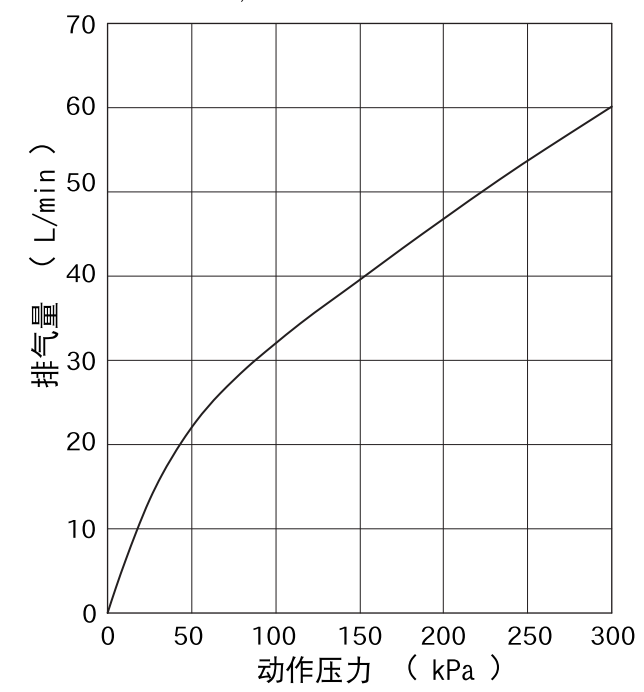

●排气量表:

(MODEL KWN, KWNV)