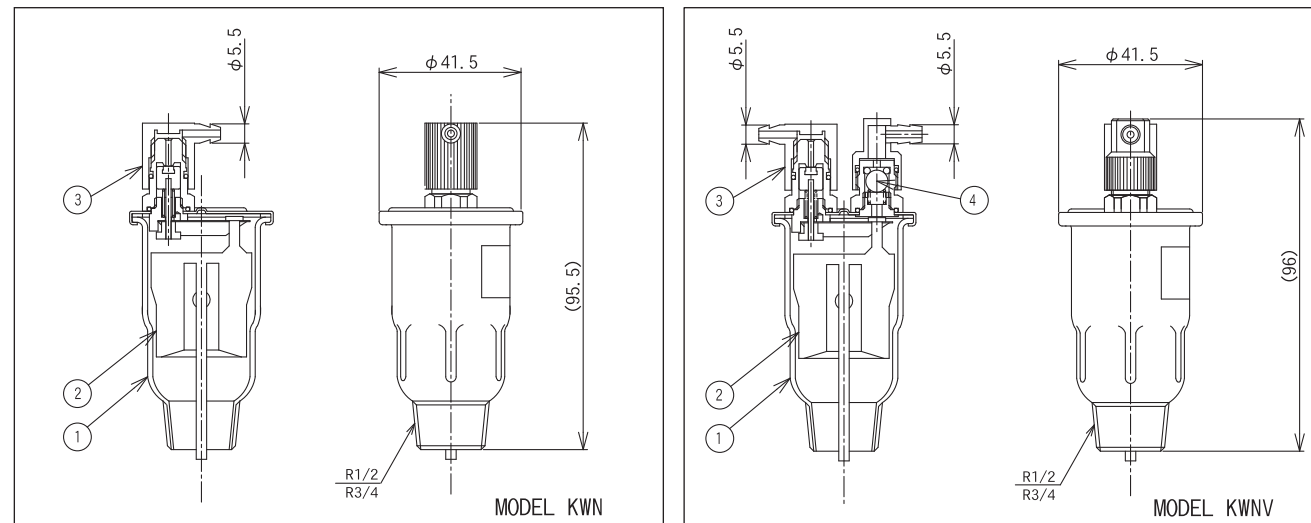

### ●材 质 :

No.	零件名称	材 质
1	阀 体	SUS304
2	浮 筒	PP
3	阀 盖	POM
4	负压动作阀	SUS304