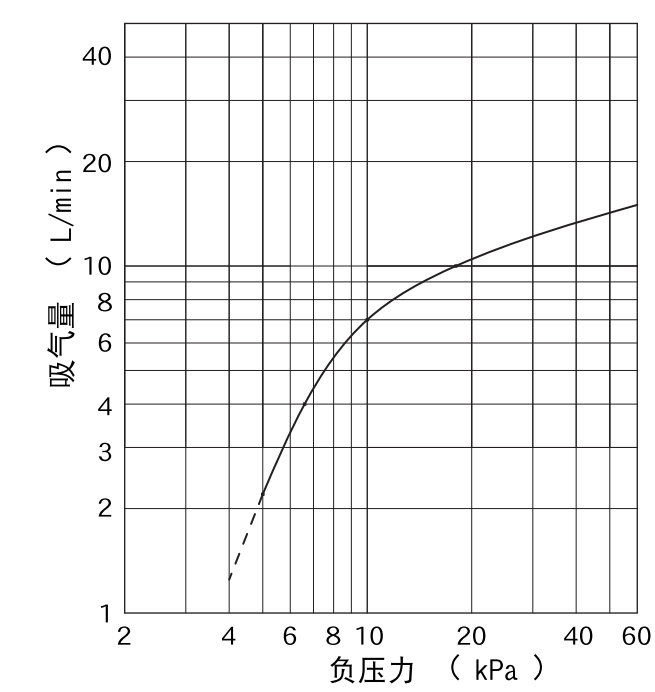

●吸气量表:

(MODEL KWNV)

ISO9001认证工厂 · JIS标识表示认定工厂
电气用品 造业者登记工厂 · 日本水道协会检查合格工厂

KKK KANE KOGYO Co., Ltd.

总公司 · 工厂: 日本国爱知县小牧市大草2036 ㊟485-0802

TEL: +81-568-79-2476 FAX: +81-568-79-6422

Web site: <http://www.kkk-kane.co.jp> E-mail: oversea-sales@kkk-kane.co.jp

※ 本品型录中的 品样式如有变更, 恕不另行通知。

2003.10